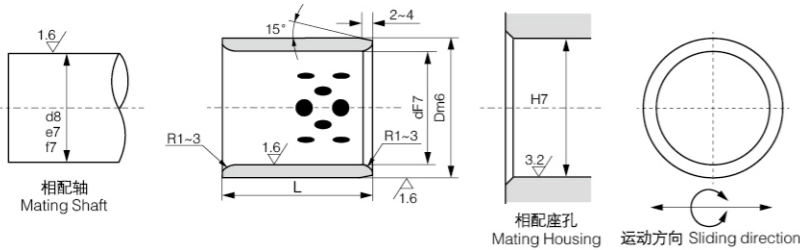

CHB-JDB 铜基固体镶嵌式自润滑轴承  
Bronze Solid Enchase Self-lubricating Bearing

d8:高负荷用  
e7:轻负荷用  
f7:高精度用

材质	高力黄铜 + 石墨
Material	ZCuZn25Al6Fe3Mn3+ Graphite

CHB-JDB 铜基固体镶嵌式自润滑轴承  
Bronze Solid Enchase Self-lubricating Bearing

单位unit:mm

IDF7 (内径)	ODm6 (外径)	L <sup>-0.10</sup> <sub>-0.30</sub>													
		30	35	40	50	60	70	80	100	120	130	140	150		
50	62	506230	506235	506240	506250	506260	506270								
50	65	506530		506540	506550	506560	506570	506580	5065100						
55	70			557040	557050	557060	557070								
60	74	607430	607435	607440	607450	607460	607470	607480							
60	75	607530	607535	607540	607550	607560	607570	607580	6075100						
63	75					637560	637570	637580							
65	80					658050	658060	658070	658080						
70	85		708535	708540	708550	708560	708570	708580	7085100						
70	90					709050	709060	709070	709080						
75	90							759060	759070	759080	7590100				
75	95							759560	759570	759580	7595100				
80	96							809640	809650	809660	809670	809680	8096100	8096120	
80	100							8010040	8010050	8010060	8010070	8010080	80100100	80100120	80100140
90	110	9011030						9011050	9011060	9011070	9011080	90110100	90110120		
100	120									10012060	10012070	10012080	100120100	100120120	100120140
110	130											11013080	110130100	110130120	
120	140											12014080	120140100	120140120	120140140
125	145												125145100	125145120	
130	150												130150100		130150130
140	160													140160100	140160140
150	170													150170100	150170150
160	180													160180100	160180150